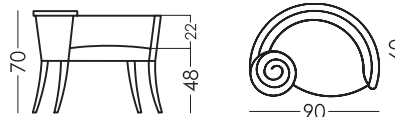

LA CARACOLA

FICHE TECHNIQUE | RV001 | FR

fama

Dimensions

Largeur:	59cm
Hauteur:	83/96cm
Profondeur:	60cm
Hauteur assise:	49cm
Hauteur accoudoir:	70cm
Hauteur dossier:	39cm
Profondeur ouverte:	-cm

Information technique

Carcasse:	Bois, pin et planche
Suspension assise:	N.E.A.
Suspension dossier:	-
Mousse d'assise:	Hard touch (vert)
Assise:	Polyuréthane 30Kg + Fibre 150Gr
Dossier:	Caoutchouc 30Kg + Fibre 150Gr
Coussin d'ornement:	-
Parties déhoussables:	Assise, dossier et coussins